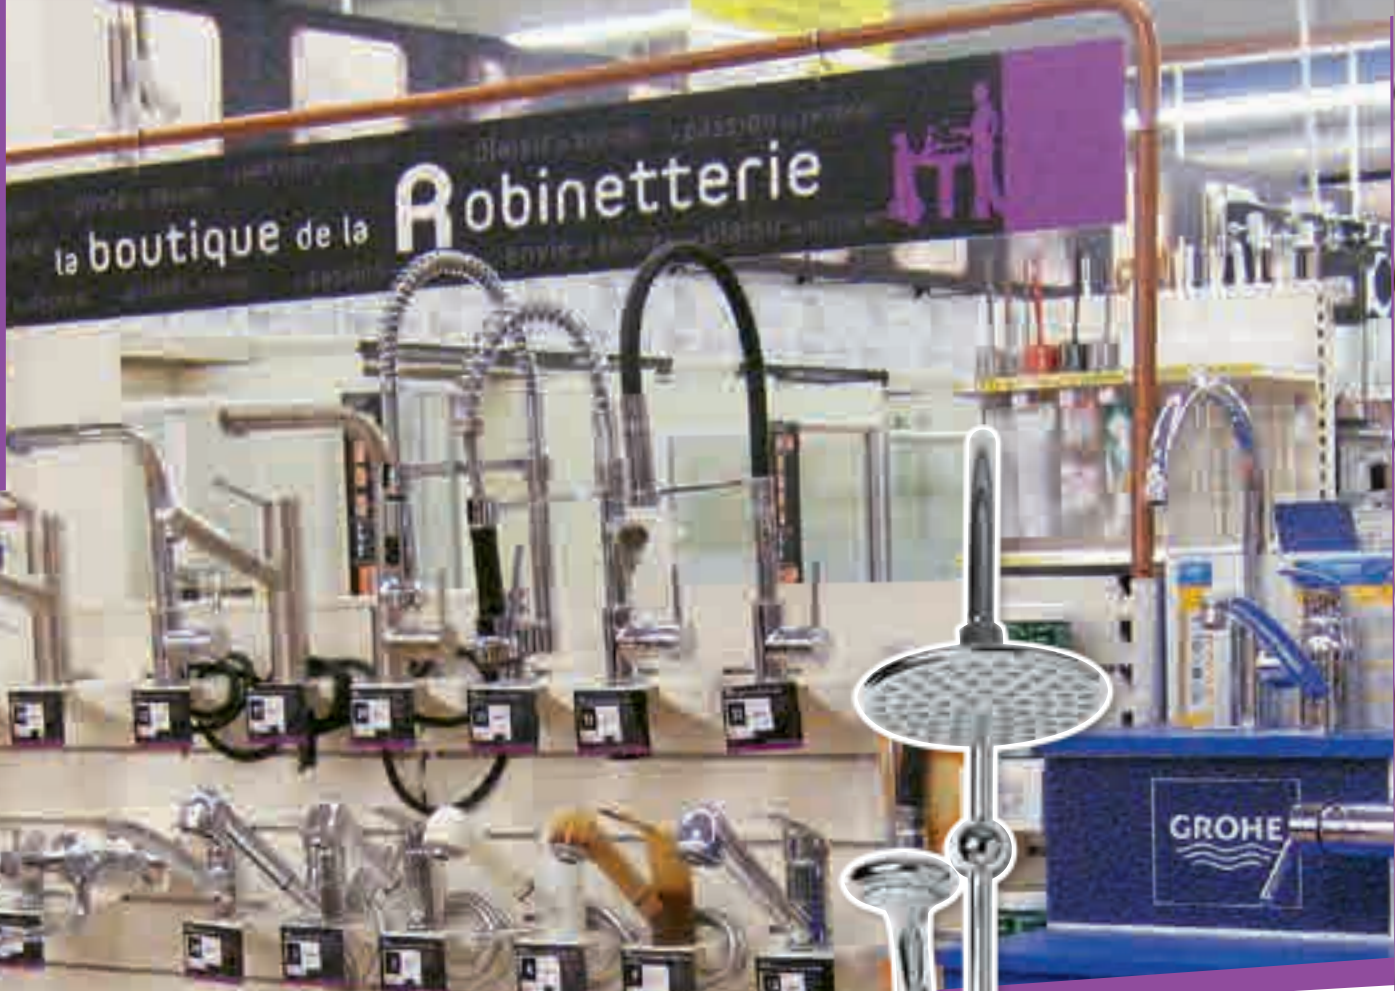

Sanitaire

Manuel

Economies d'eau, confort, solutions astucieuses pour les espaces les plus difficiles... C'est fou ce que le rayon sanitaire innove. Alors faites-nous confiance pour **définir avec vous au mieux vos besoins** et vous aider à concrétiser tous vos projets. **Qualité, originalité, et une bonne dose d'imagination...** Notre équipe est prête à partager avec vous tout son savoir.

Le + Weldom

Composez votre meuble de salle de bains en choisissant parmi notre large gamme :

Vasque, meubles, portes, colonnes...