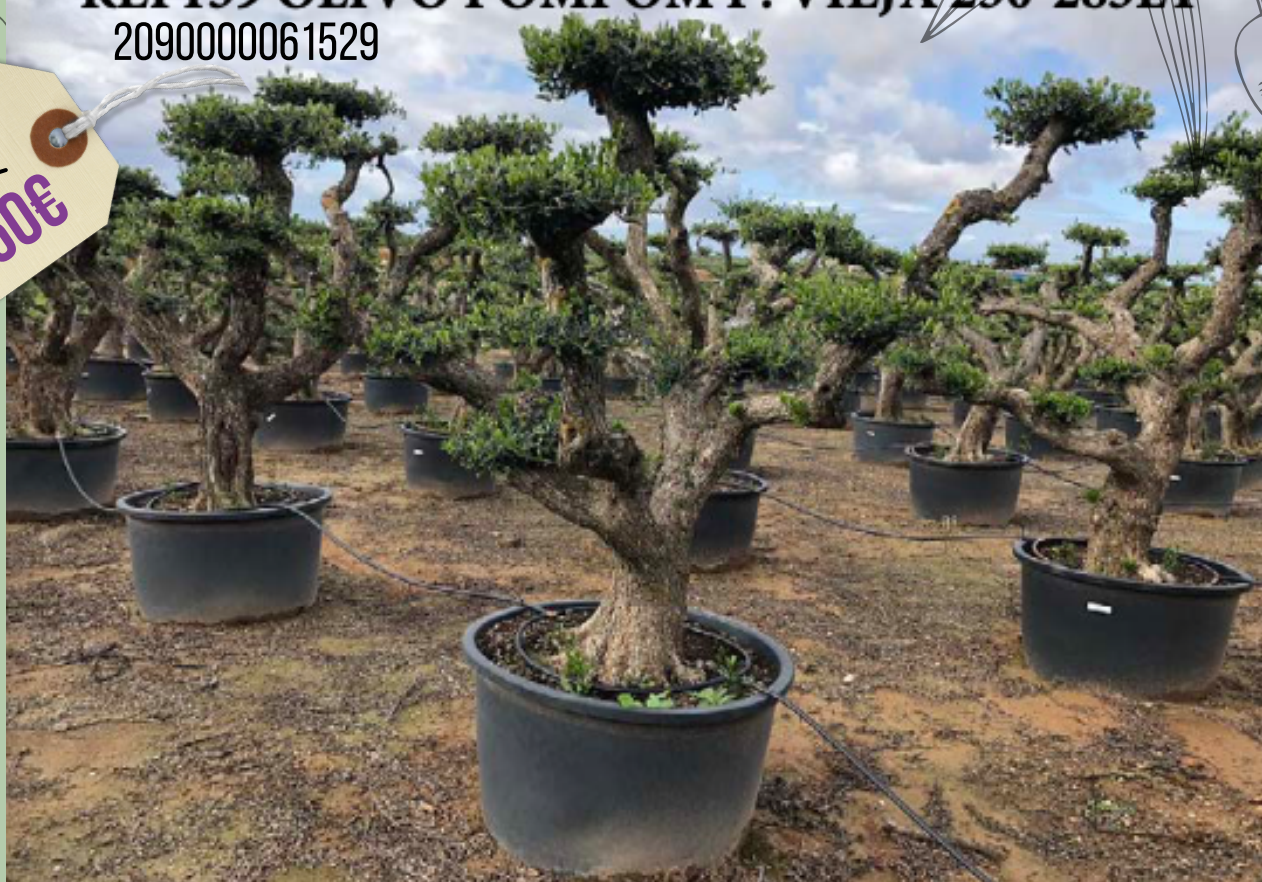

REF139 OLIVO POMPOM P. VIEJA 230-285LT
2090000061529

~~1590€~~
1192,50€

~~1990€~~
1492,50€

REF 140 OLIVO POMPOM PIEL VIEJA 500LT/2090000061536